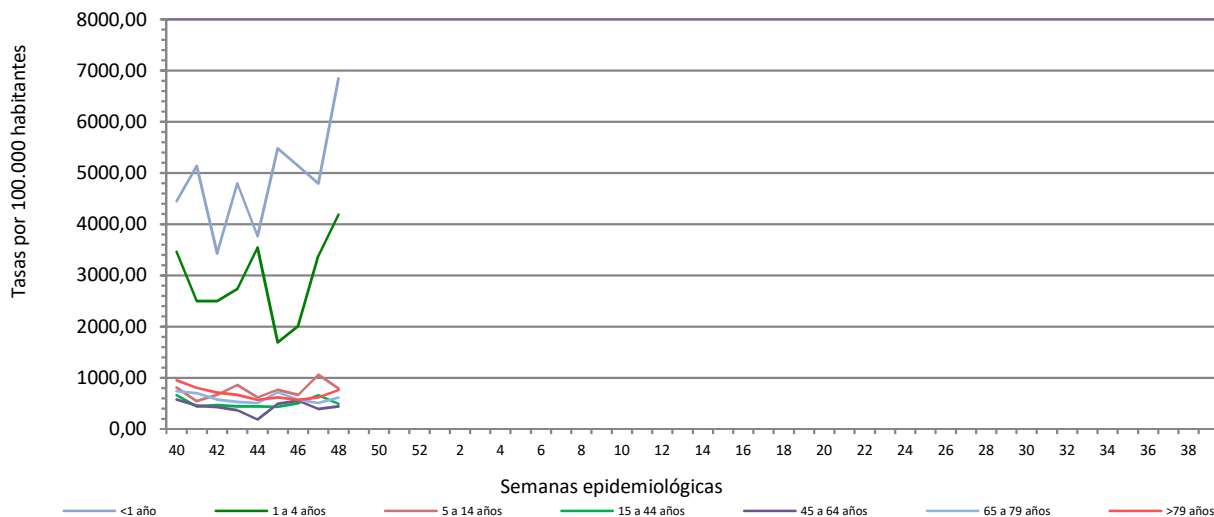

Número de casos notificados en la semana	226
Tasa de incidencia semanal (por cien mil habitantes)	780,74

Tasas de incidencia semanal IRAs.  
Detecciones (Centinela y No Centinela ) Gripe y Virus Respiratorio Sincitial.  
Red Centinela La Rioja 2023

Tasas de incidencia semanal IRAs por grupo de edad.  
Red Centinela La Rioja 2023-2024

Número de casos IRAG notificados en la semana	20
Población semanal cubierta	244570
Tasa de incidencia semanal (por cien mil habitantes)	8,18