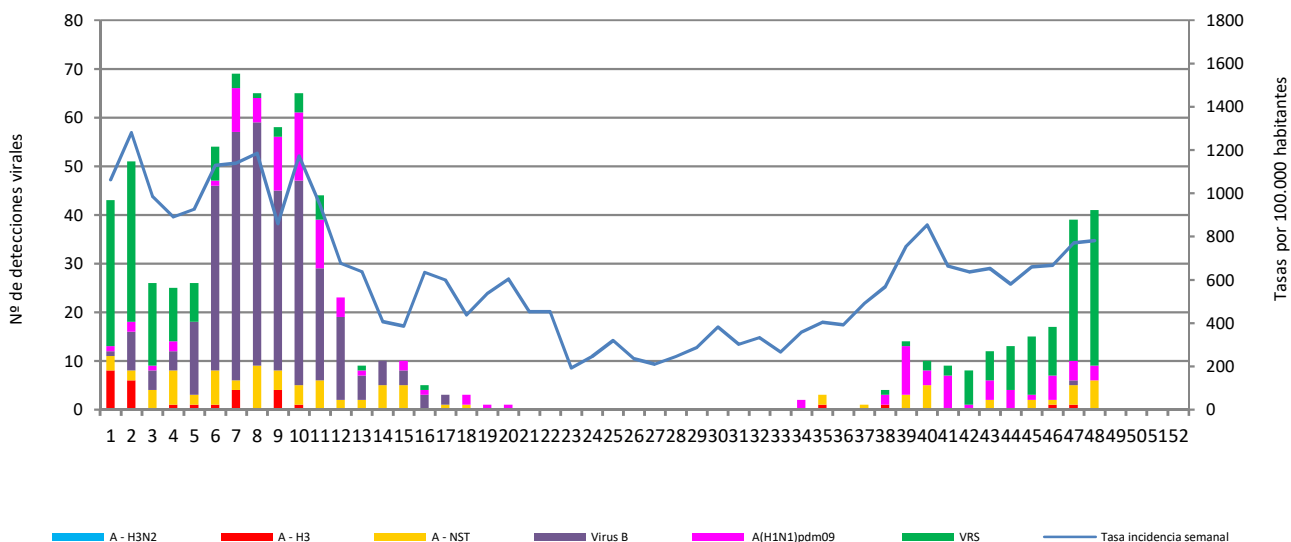

Número de casos notificados en la semana	226
Tasa de incidencia semanal (por cien mil habitantes)	780,74

Tasas de incidencia semanal IRAs.  
Detecciones (Centinela y No Centinela ) Gripe y Virus Respiratorio Sincitial.  
Red Centinela La Rioja 2023

Tasas de incidencia semanal IRAs por grupo de edad.  
Red Centinela La Rioja 2023-2024

Número de casos IRAG notificados en la semana	20
Población semanal cubierta	244570
Tasa de incidencia semanal (por cien mil habitantes)	8,18

Tasas de incidencia semanal IRAG por grupo de edad.  
Red Centinela La Rioja 2023-2024

Tasas de incidencia semanal IRAG por sexo  
Red Centinela La Rioja 2023-2024