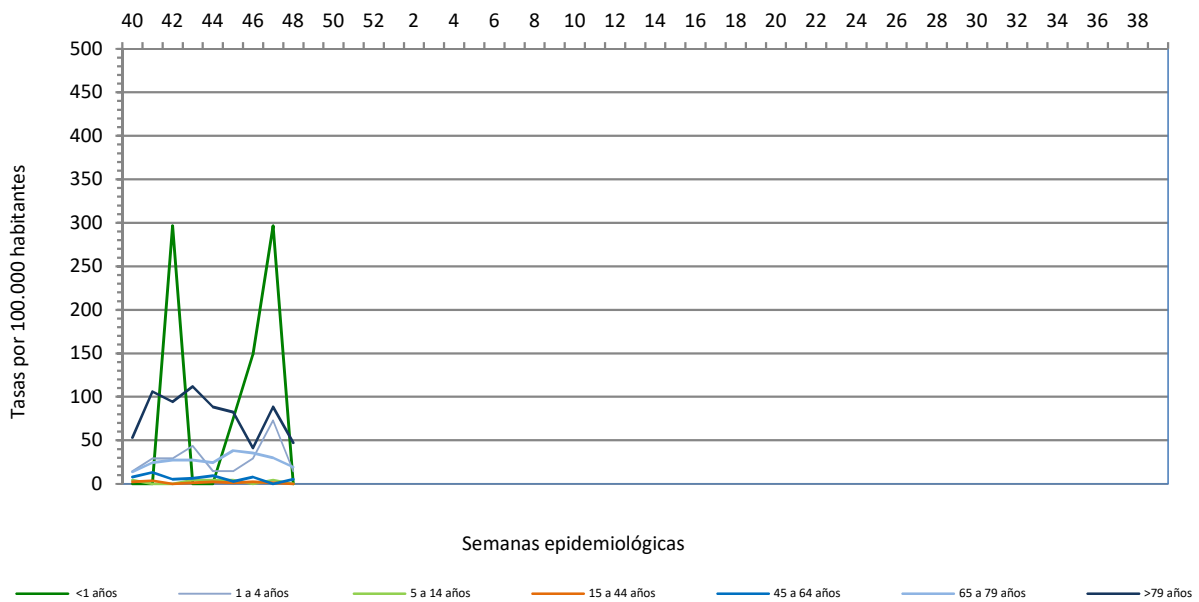

Número de casos IRAG notificados en la semana	20
Población semanal cubierta	244570
Tasa de incidencia semanal (por cien mil habitantes)	8,18

Tasas de incidencia semanal IRAG por grupo de edad.
Red Centinela La Rioja 2023-2024